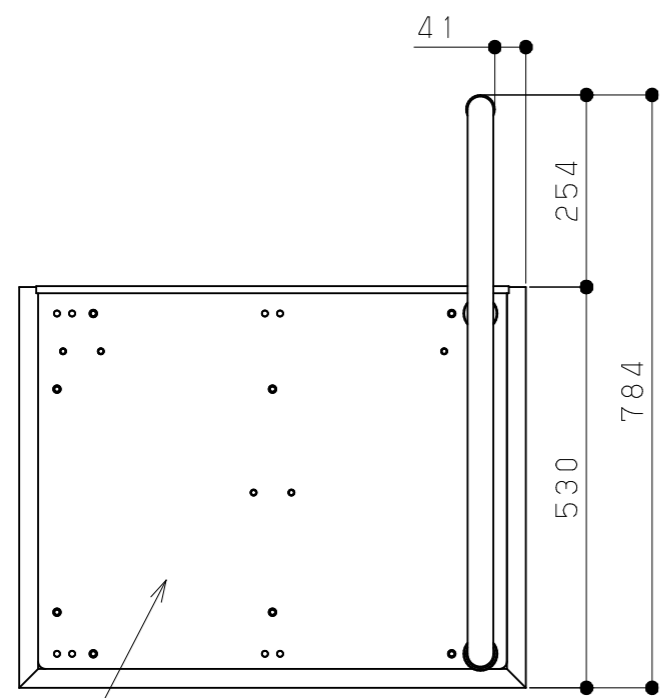

片番	訂正内容	日付	備考	押印	検印	承認
△		..				
△		..				

商品コード	品名	品番	色
0403961	たよレールdan省スペース	BZD-11WD	木目ダーク
0403965	ロータイプ片手すり踏み台無	BZD-11WN	木目ナチュラル

- 付属品一覧
- 手すりユニット固定ねじ (M6×10) 4個
 - 六角穴付き止めねじ (M8×40) 2本
 - ゴムシート (Ø46 t0.5) 2枚
 - 支柱固定ねじ (M8×20) 4本
 - 穴隠しキャップ 7個
 - ゴムワッシャ4個

品番	名称	数量	材質	表面処理	備考	記事	名称	製図月日	承認	検印	設計	製図
3	支柱	2	スチール	指定色塗装		記事	たよレールdan BZD-11 (WD・WN)	製図月日	承認	検印	設計	製図
2	手すりDL型	1	樹脂・鉄・アルミ等	指定色塗装								
1	ベースプレート(省スペースdan型)	1	スチール+樹脂	指定色塗装								
							図番	尺度	マツ穴株式会社 MAZROC CO., LTD.			