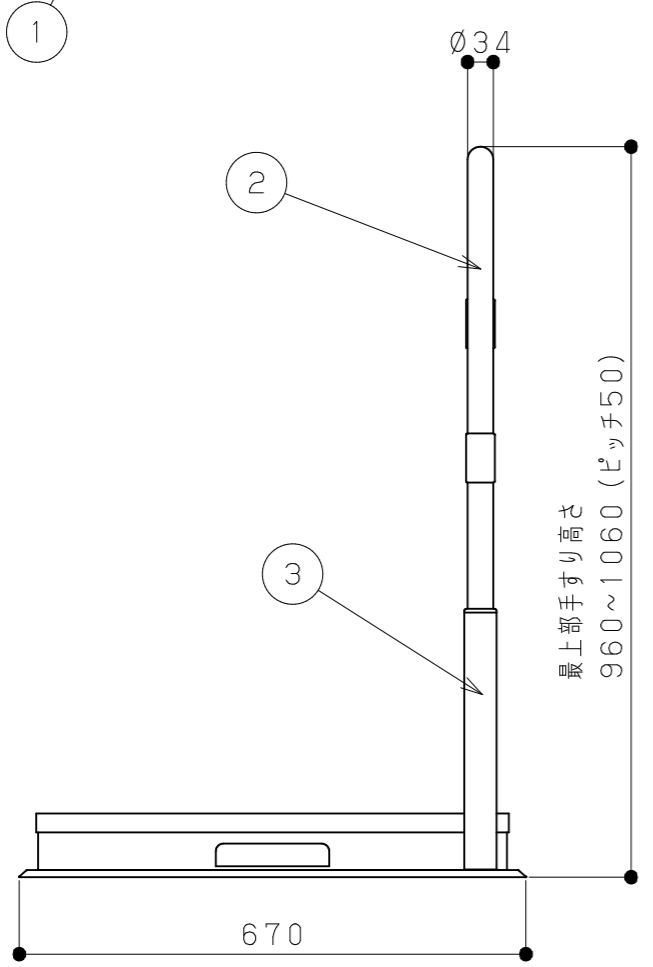

片番	訂正内容	日付	備考	押印	検印	承認
△		..				
△		..				

商品コード	品名	品番	色
0403961	たよレールdan省スペース	BZD-11WD	木目ダーク
0403965	ロータイプ片手すり踏み台無	BZD-11WN	木目ナチュラル

- 付属品一覧
- 手すりユニット固定ねじ (M6×10) 4個
 - 六角穴付き止めねじ (M8×40) 2本
 - ゴムシート (Ø46 t0.5) 2枚
 - 支柱固定ねじ (M8×20) 4本
 - 穴隠しキャップ 7個
 - ゴムワッシャ4個

品番	名称	数量	材質	表面処理	備考	記事	名称	製図月日	承認	検印	設計	製図
3	支柱	2	スチール	指定色塗装		記事	たよレールdan BZD-11 (WD・WN)	製図月日	承認	検印	設計	製図
2	手すりDL型	1	樹脂・鉄・アルミ等	指定色塗装								
1	ベースプレート(省スペースdan型)	1	スチール+樹脂	指定色塗装								
							図番	尺度	マツ穴株式会社 MAZROC CO., LTD.			