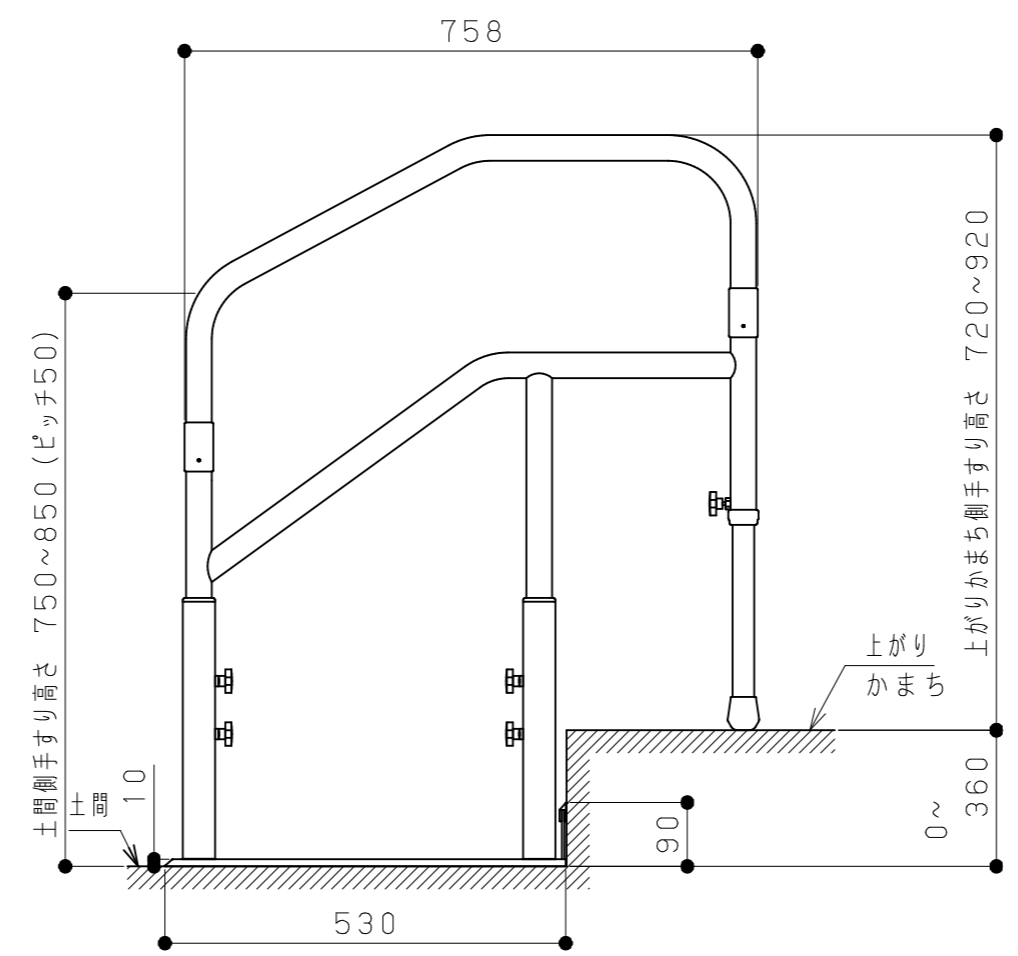

片番	訂正内容	日付	備考	押印	検印	承認
△		..				
△		..				

商品コード	品名	品番	色
0403961	たよレールdan省スペース	BZD-11WD	木目ダーク
0403965	ロータイプ片手すり踏み台無	BZD-11WN	木目ナチュラル

- 付属品一覧
- 手すりユニット固定ねじ (M6×10) 4個
 - 六角穴付き止めねじ (M8×40) 2本
 - ゴムシート (Ø46 t0.5) 2枚
 - 支柱固定ねじ (M8×20) 4本
 - 穴隠しキャップ 7個
 - ゴムワッシャ4個

品番	名称	数量	材質	表面処理	備考	記事	名称	製図月日	承認	検印	設計	製図
3	支柱	2	スチール	指定色塗装		記事	たよレールdan BZD-11 (WD・WN)	製図月日	承認	検印	設計	製図
2	手すりDL型	1	樹脂・鉄・アルミ等	指定色塗装								
1	ベースプレート(省スペースdan型)	1	スチール+樹脂	指定色塗装								
							図番	尺度	マツ穴株式会社 MAZROC CO., LTD.			